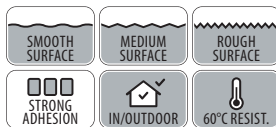

GREY GORILLA

Duct Tape

AFMETINGEN

48 mm x 25 m

EIGENSCHAPPEN	WAARDE
Totale dikte	200/8 µm
Kleefkracht	25 N/cm max.
Treksterkte	30 N/cm
Rek bij breuk	niet van toepassing
Hittebestendigheid	-5°C > 60°C

BELANGRIJKSTE EIGENSCHAPPEN EN TOEPASSINGEN

Tape voor algemeen gebruik met een innovatieve 4-lagige technologie.

- Kleur: grijs.
- De supersterke tape Grey Gorilla is ontworpen voor alledaagse toepassingen zoals herstellingen, verpakking, bevestiging en nog veel meer.
- Ideaal voor projecten en herstellingen binnen en buiten.
- Hoge kleefkracht.
- Gebruiksvriendelijk en geschikt voor binnen- en buitentoeepassingen.
- Stevige, meerlagige drager.

AANBEVELINGEN VOOR GEBRUIK EN BEWARING

Bewaar de tape uit de buurt van hitte en vorst. Bij voorkeur tussen 18°C en 21°C, met een relatieve vochtigheid van 50%.

- Gebruik het product binnen 12 maanden na productiedatum.
- Test op een niet-zichtbaar oppervlak voor gebruik.
- Rol enkele centimeters tape af, plaats deze op het oppervlak en druk stevig aan. Trek niet te hard aan de tape om te voorkomen dat deze vervormt en scheurt.
- Bij het afdichten van voegen met een afdichtmiddel moet de tape vóór het drogen worden verwijderd. Anders is deze moeilijk te verwijderen.